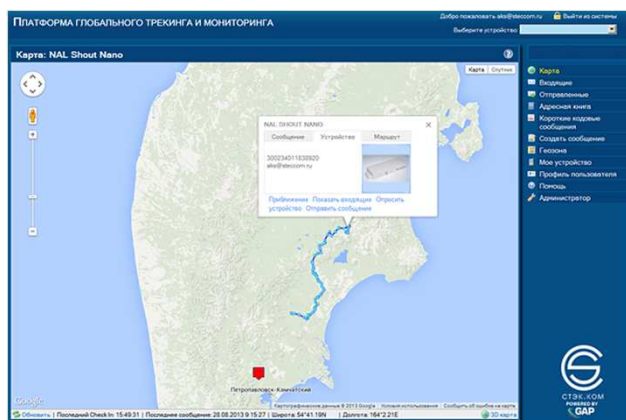

Технические характеристики оборудования

Параметр	Значение
Стандарт связи	Iridium (L-диапазон: 1616-1626,5 МГц) GPS
Поддерживаемые функции	Определение текущего местоположения Регистрация пройденного маршрута Короткие текстовые сообщения SMS Произвольная регистрация текущего местонахождения Прямой вызов Экстренных Служб Регистрация контрольных точек маршрута
Интерфейс	USB (для конфигурации)
Антенна	Штатная Iridium Штатная GPS
Управление	Программа конфигурирования на ПК Экранная клавиатура
Индикация	Светодиодная Жидкокристаллический дисплей
Аккумулятор	Li-Ion 1950 мАч
Максимальное время работы от аккумулятора	до 1 года
Питание	2,7-5,5 В постоянного тока
Диапазон температур эксплуатации	-40С.. +85С
Габаритные размеры(В x Ш x Д), мм	20,3 X 56 X 101,6
Вес	185гр.

Трекер рекомендован к использованию с платформой глобального трекинга СТЭК.КОМ, которая позволяет:

- Контролировать текущее местоположение и строить маршруты перемещений
- Обмениваться текстовыми сообщениями
- Контролировать геозоны и создавать автоматические уведомления
- Принимать экстренные сигналы SOS

Россия, 123060, г. Москва, ул. Берзарина, д.36, стр.1
Тел.: +7 (495) 363-9140, факс: + 7 (495) 363-9144
e-mail: info@stecom.ru www.stecom.ru